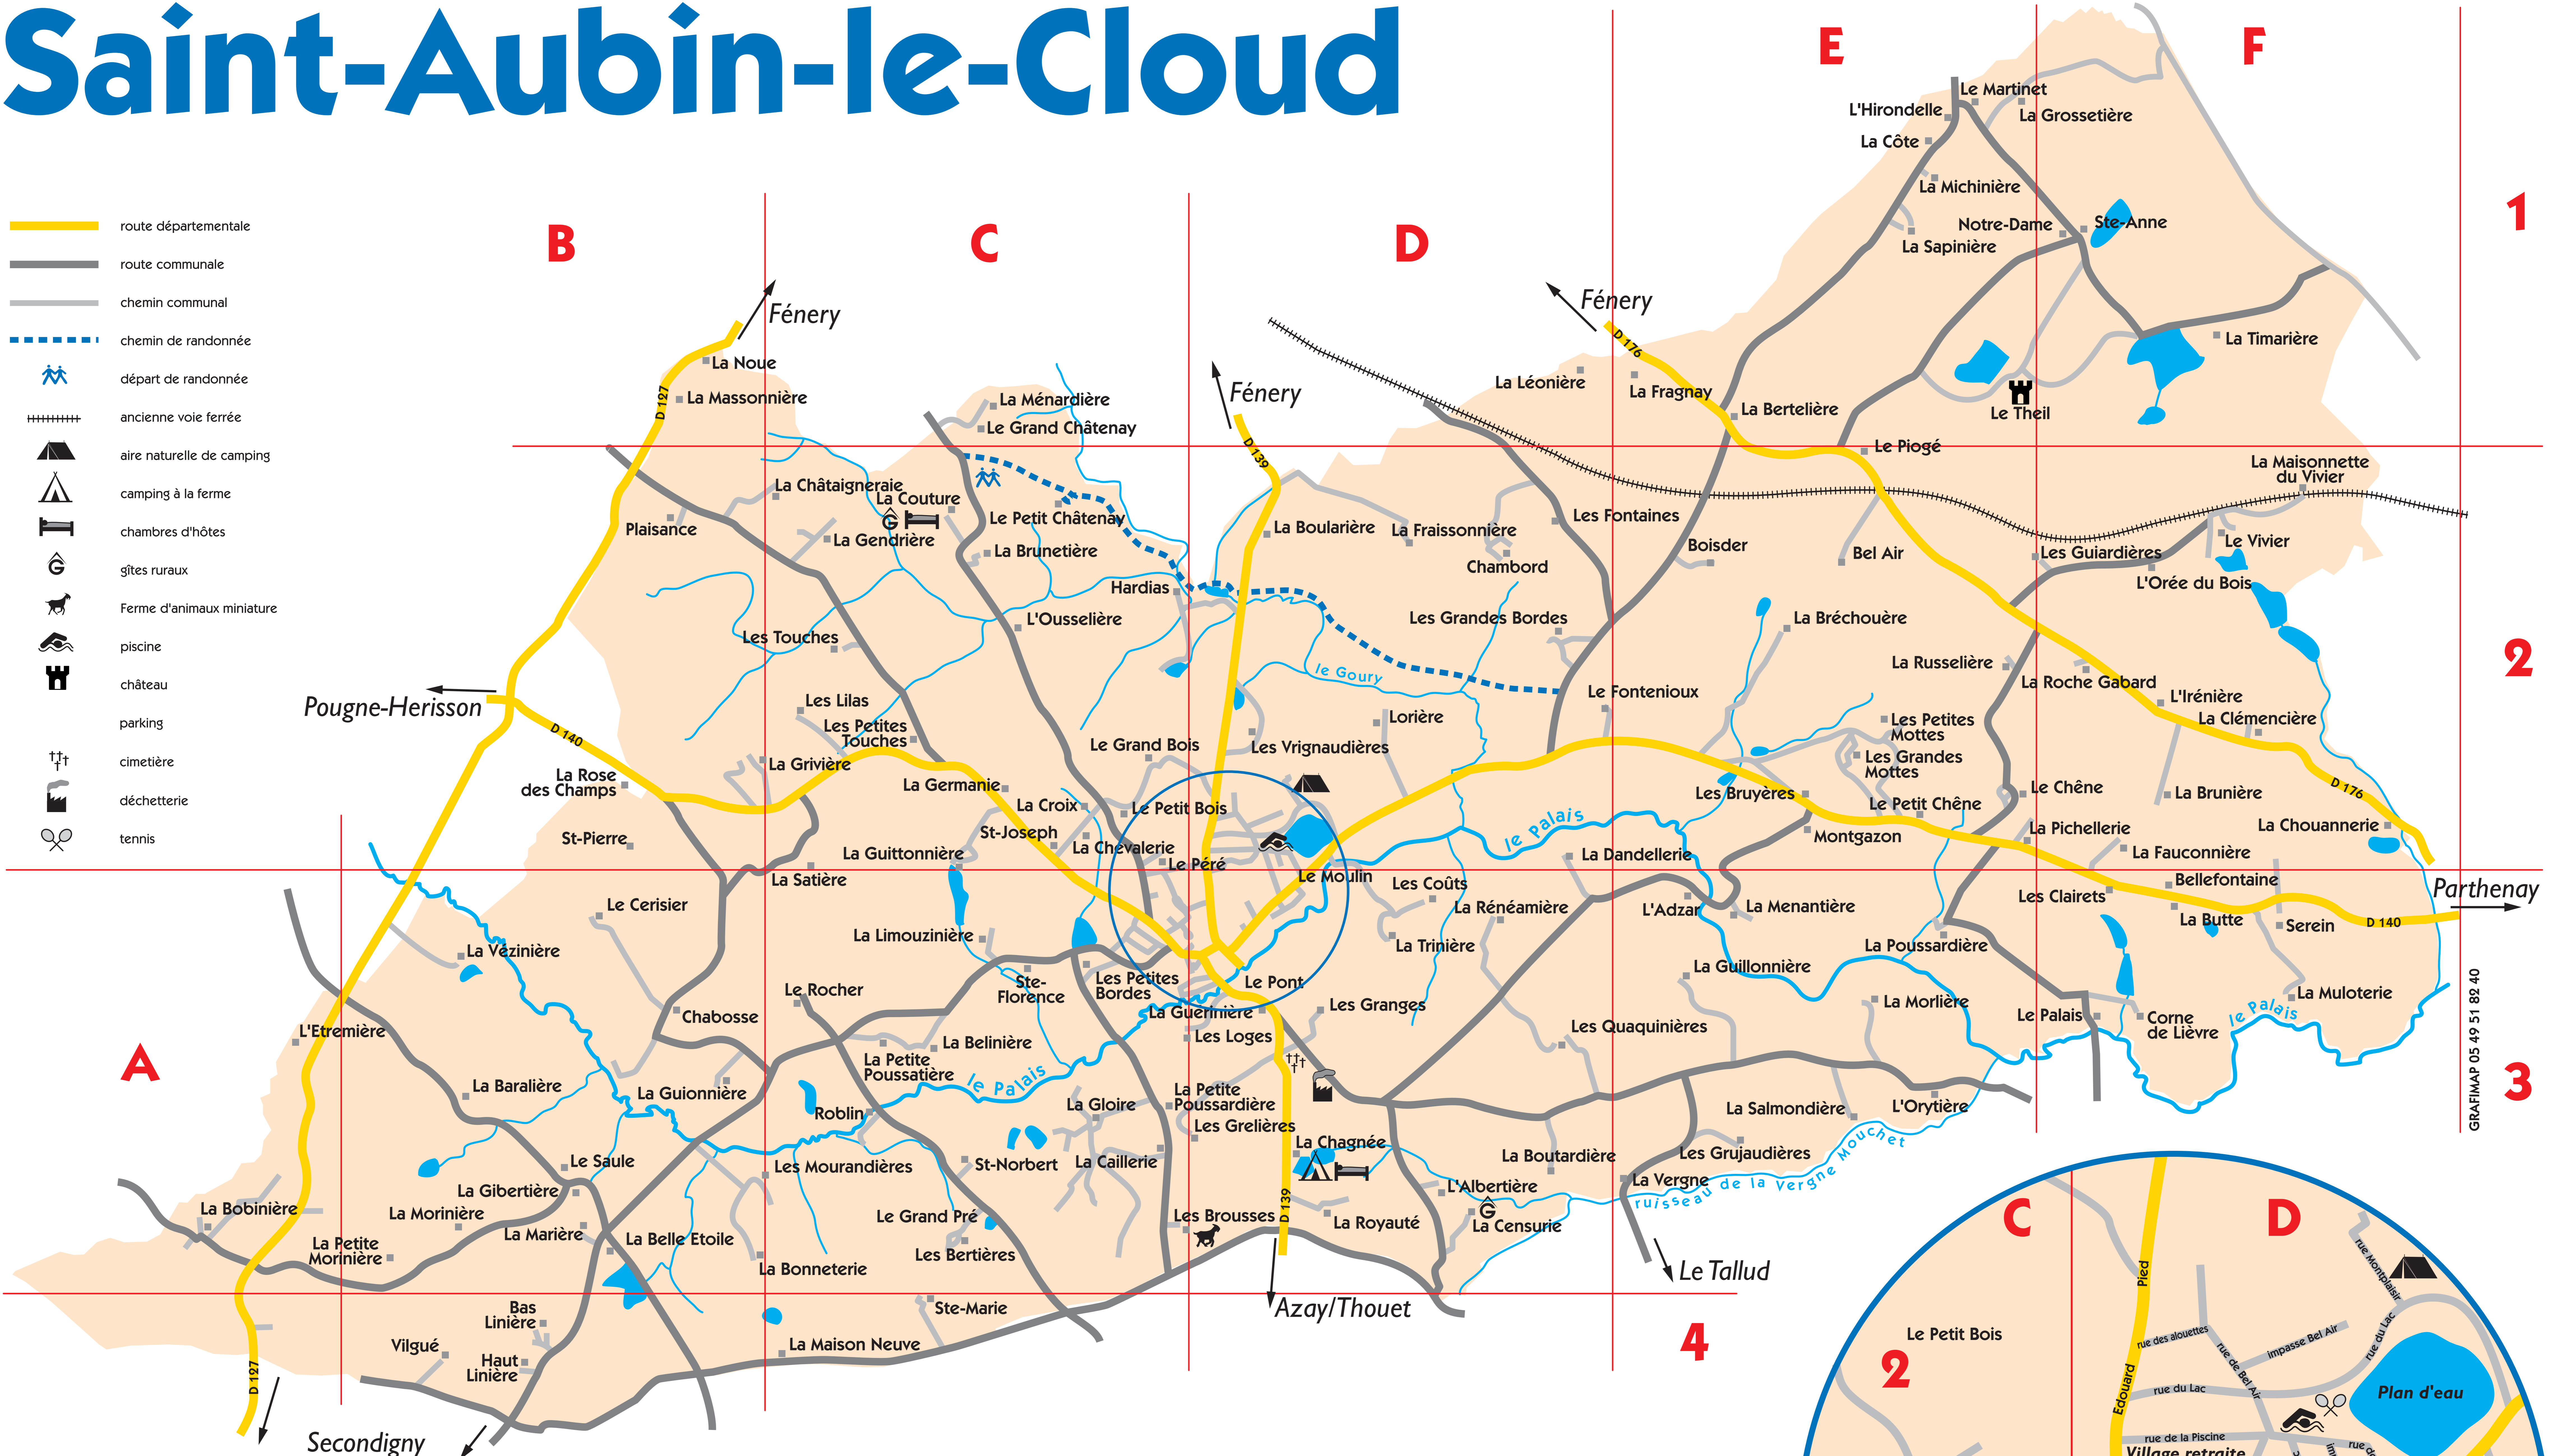

Saint-Aubin-le-Cloud

-  route départementale
-  route communale
-  chemin communal
-  chemin de randonnée
-  départ de randonnée
-  ancienne voie ferrée
-  aire naturelle de camping
-  camping à la ferme
-  chambres d'hôtes
-  gîtes ruraux
-  Ferme d'animaux miniature
-  piscine
-  château
-  parking
-  cimetière
-  déchetterie
-  tennis